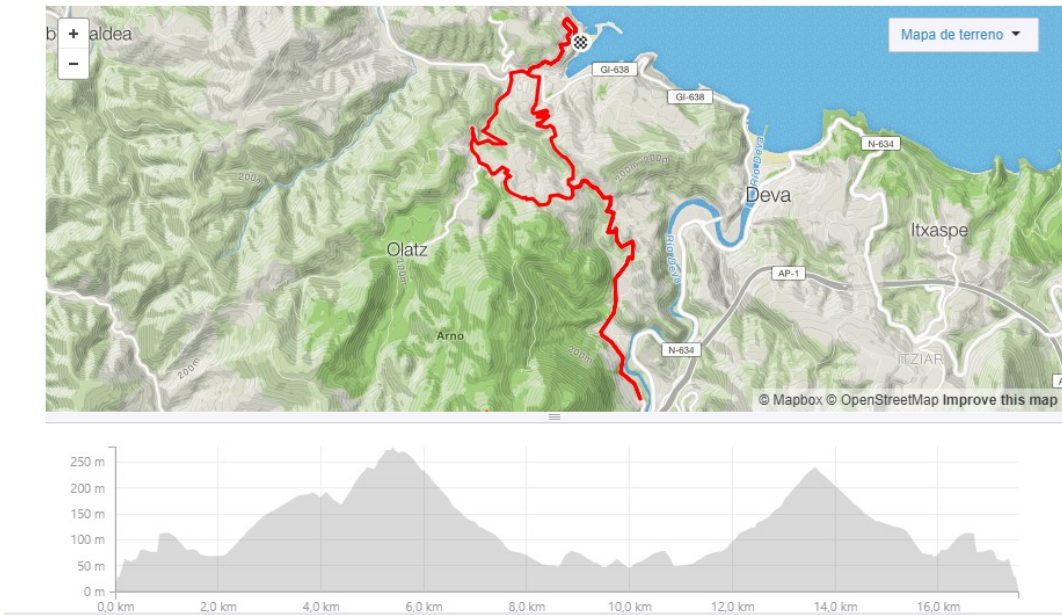

mutrikuko triatloia

<https://www.strava.com/routes/12644092>

IBILBIDE ALDAKETA 2018 / CAMBIO RECORRIDO 2018!!

Frogak desnivel gehiago aurten. Olatz landa auzotik igarotzen da. ADI EGON JAITSIERA
TEKNIKOAK KALBAIXON. DEBEKATUTA KONTRAKO KARRILA INBADITZEA

Este año se ha incrementado el desnivel. La prueba transcurre por el barrio rural de Olatz.
ATENCIÓN A LAS BAJADAS TÉCNICAS DESDE EL CALVARIO EN AMBAS DIRECCIONES. ESTA
PROHIBIDO INVADIR EL CARRIL DE SENTIDO CONTRARIO