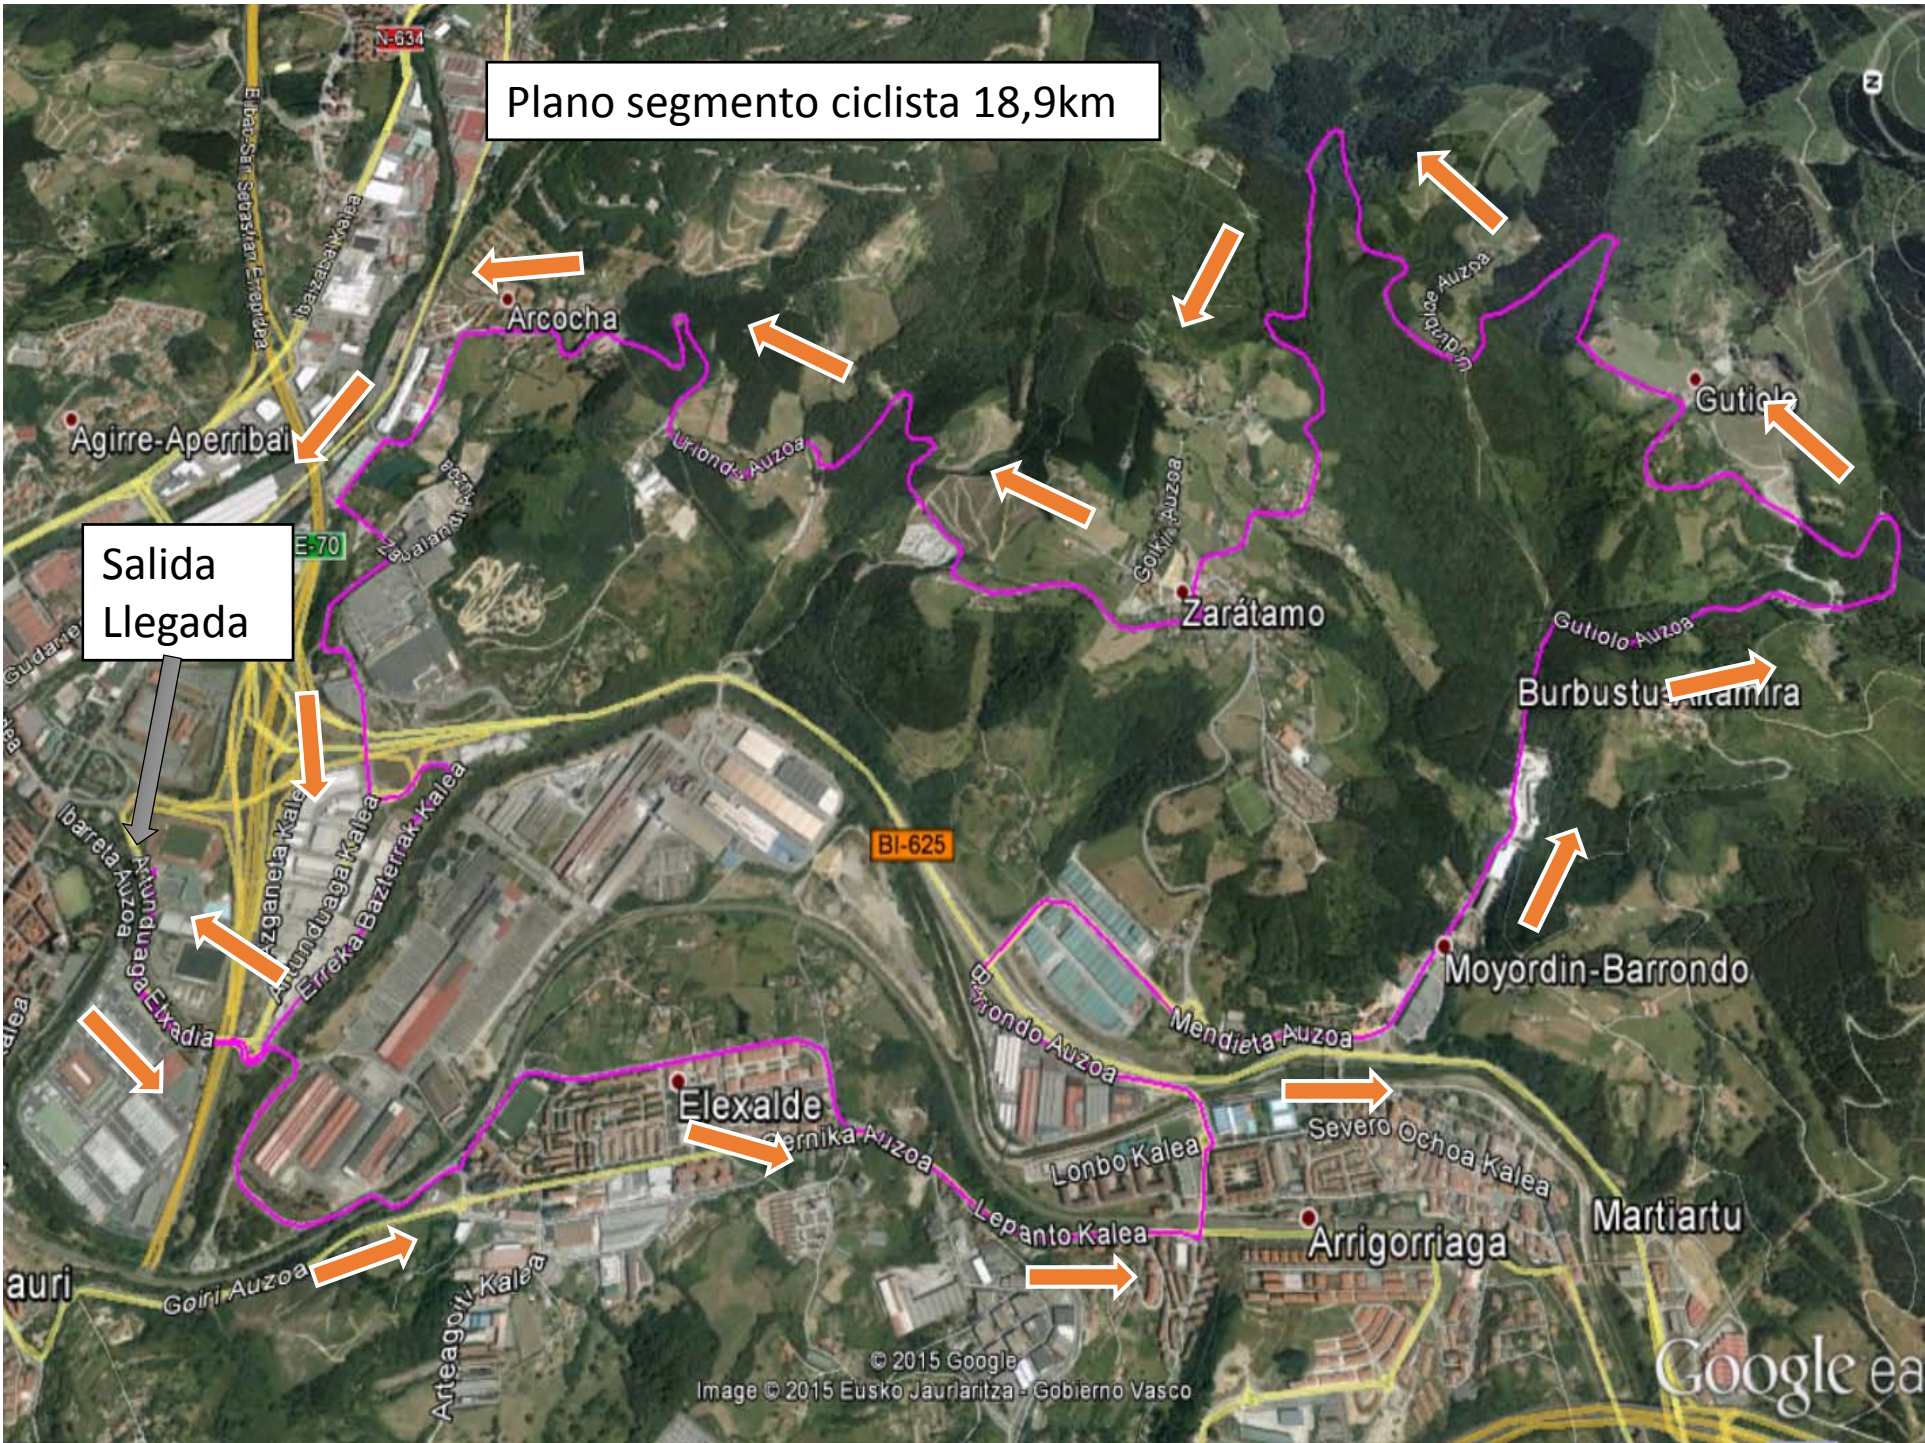

Plano segmento ciclista 18,9km

Salida  
Llegada

# Perfil del segmento ciclista